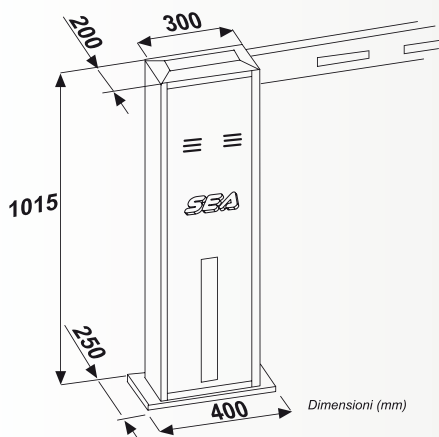

Dimensioni (mm)

TABELLA ACCESSORI VELA - VELA SPEED

Codice	Nome
11910045	Kit asta tonda 2 mt + molla di bilanciamento per Vela/ V.Speed
11910050	Kit asta tonda 2,5 mt + molla di bilanciamento per Vela/ V.Speed
11910055	Kit asta tonda 3 mt + molla di bilanciamento per Vela/ V.Speed
11910060	Kit asta tonda 4 mt + molla di bilanciamento per Vela
11910065	Kit asta tonda 5 mt + molla di bilanciamento per Vela
12710180	Kit asta rigida 2 mt + molla di bilanciamento per Vela
12710185	Kit asta rigida 3 mt + molla di bilanciamento per Vela
12710190	Kit asta rigida 4 mt + molla di bilanciamento per Vela
12710195	Kit asta rigida 5 mt + molla di bilanciamento per Vela
11902010	Asta articolata 3 mt montaggio DX con kit per Vela
11902020	Asta articolata 3 mt montaggio SX con kit per Vela
11902005	Asta articolata 3,5 mt montaggio DX con kit per Vela
11902015	Asta articolata 3,5 mt montaggio SX con kit per Vela
12710091	Kit siepe 3 mt + molla per Vela
12710092	Kit siepe 3,5 mt + molla per Vela
12710093	Kit siepe 4 mt + molla per Vela
16200100	Supporto a forcella per Vela
16200045	Contropiastra per supporto forcella per Vela
12710085	Supporto pieghevole per asta Vela
16200050	Piastra di fondazione Vela/Vela Speed
23120420	RF 433 MHz modulo radio frequenza