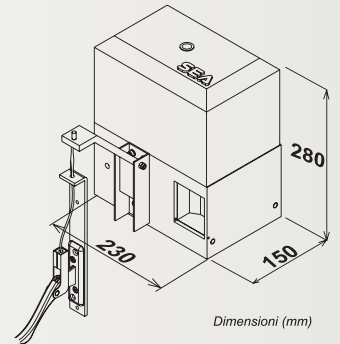

ALTRI ACCESSORI

Codice	Nome
12715005	Catena 1/2" x 5/16 (Conf. di 2 mt) per Lepus e Torg Sez.
12715015	Giunto per catena per Lepus e Torg Sezionale
16101025	Pignone doppio Z16 Z20 per Lepus Sezionale

CONFEZIONE LEPUS SEZIONALE

- N.1 Motoriduttore Lepus Sezionale
- N.1 Pignone Z16 Z20
- N.1 Kit Accessori per il montaggio
- N.1 Kit sbocco a maniglia
- N.1 Istruzioni di montaggio e avvertenze generali
- N.1 Cartello di segnalazione

ACCESSORI

Accessori per porte bascu., sezion., a libro
Accessori generali

Pag 53-54 del catalogo
Pag 79-83 del catalogo